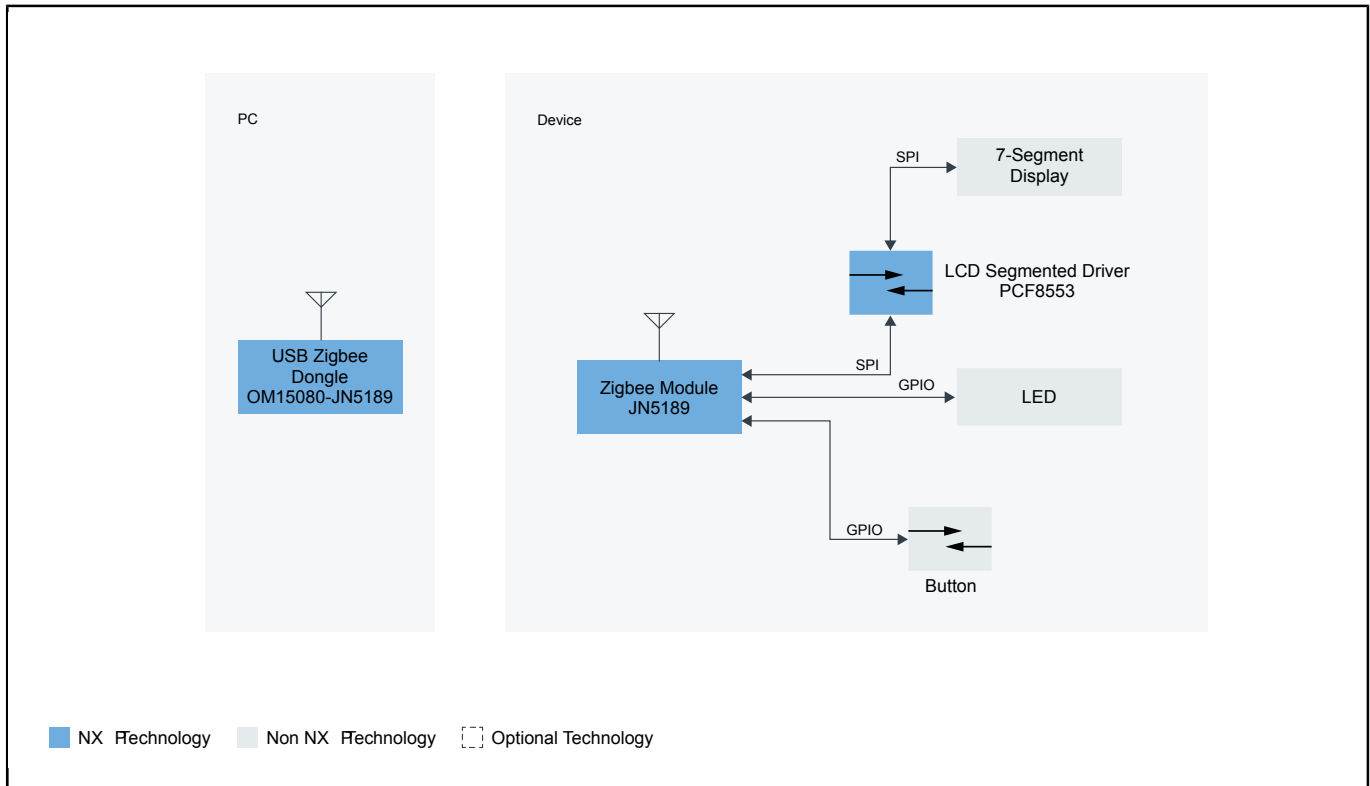

仓库管理 Block Diagram

View additional information for [仓库管理](#).

Note: The information on this document is subject to change without notice.

www.nxp.com

NXP and the NXP logo are trademarks of NXP B.V. All other product or service names are the property of their respective owners. The related technology may be protected by any or all of patents, copyrights, designs and trade secrets. All rights reserved. © 2024 NXP B.V.