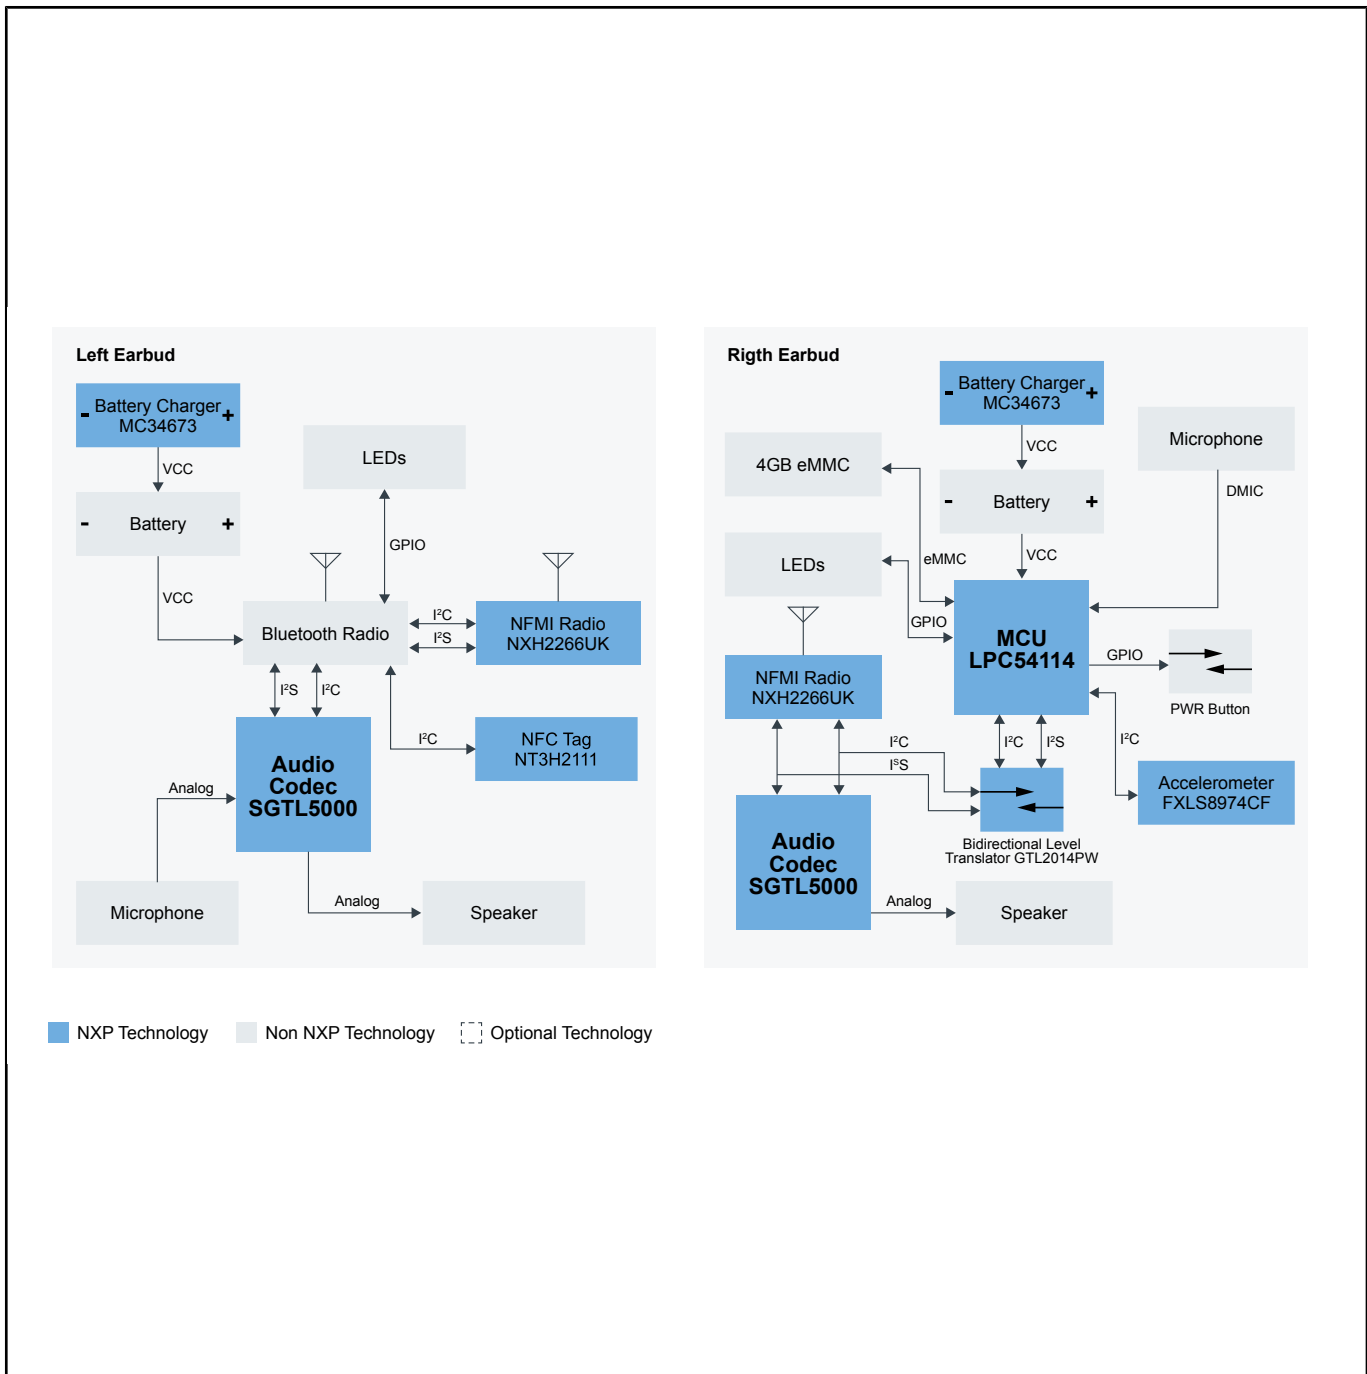

真无线耳机 Block Diagram

View additional information for [真无线耳机](#).

Note: The information on this document is subject to change without notice.