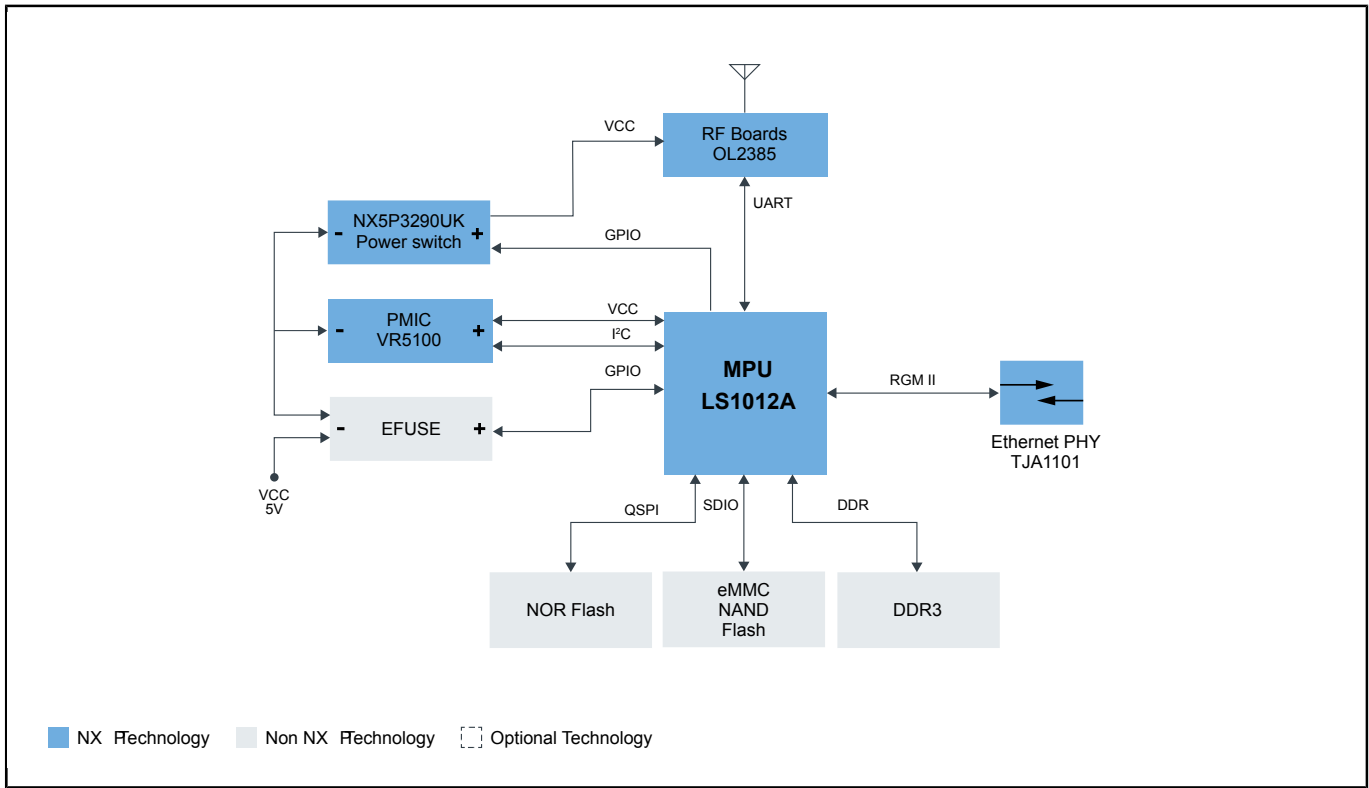

Sigfox基站

SIGFOX-BASE-STATION

Last Updated: Jun 8, 2023

恩智浦的OL2385无线sub-GHz收发器可实现与Sigfox 0G网络的无缝通信。可与其他恩智浦关键技术（如RFID、NFC、WIFI/BLE和传感器）相结合，客户能够利用全球Sigfox网络基础设施构建传感器节点数据采集，标记并跟踪应用。

Sigfox基站 Block Diagram

View additional information for [Sigfox基站](#).