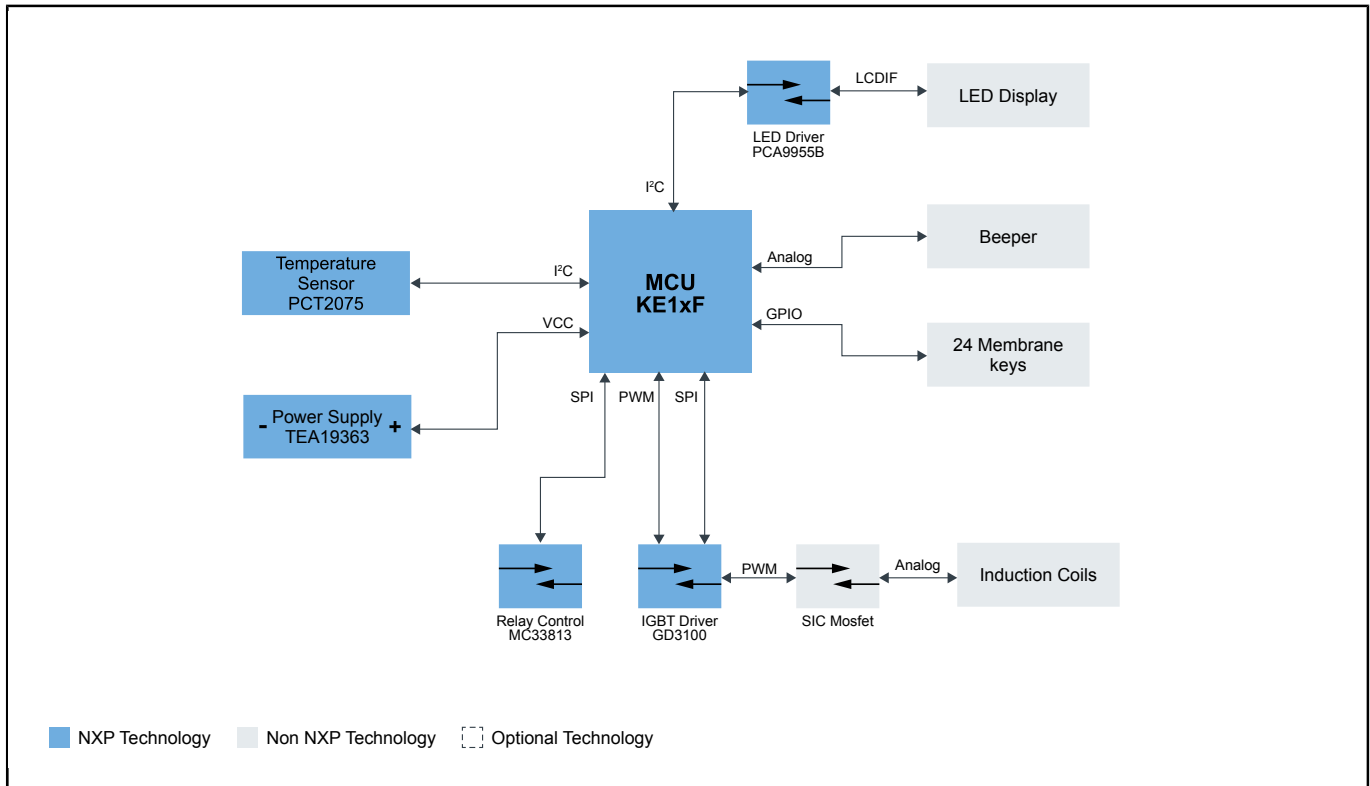

感应烹饪

INDUCTCOOK

Last Updated: Jun 15, 2023

恩智浦是主要家用电器所需技术的首选合作伙伴。我们的产品组合稳健可靠，用户界面美观。强大的电机控制优化效率和低噪音，以及安全和精准的环境感应。

感应烹饪 Block Diagram

View additional information for [感应烹饪](#).

Note: The information on this document is subject to change without notice.