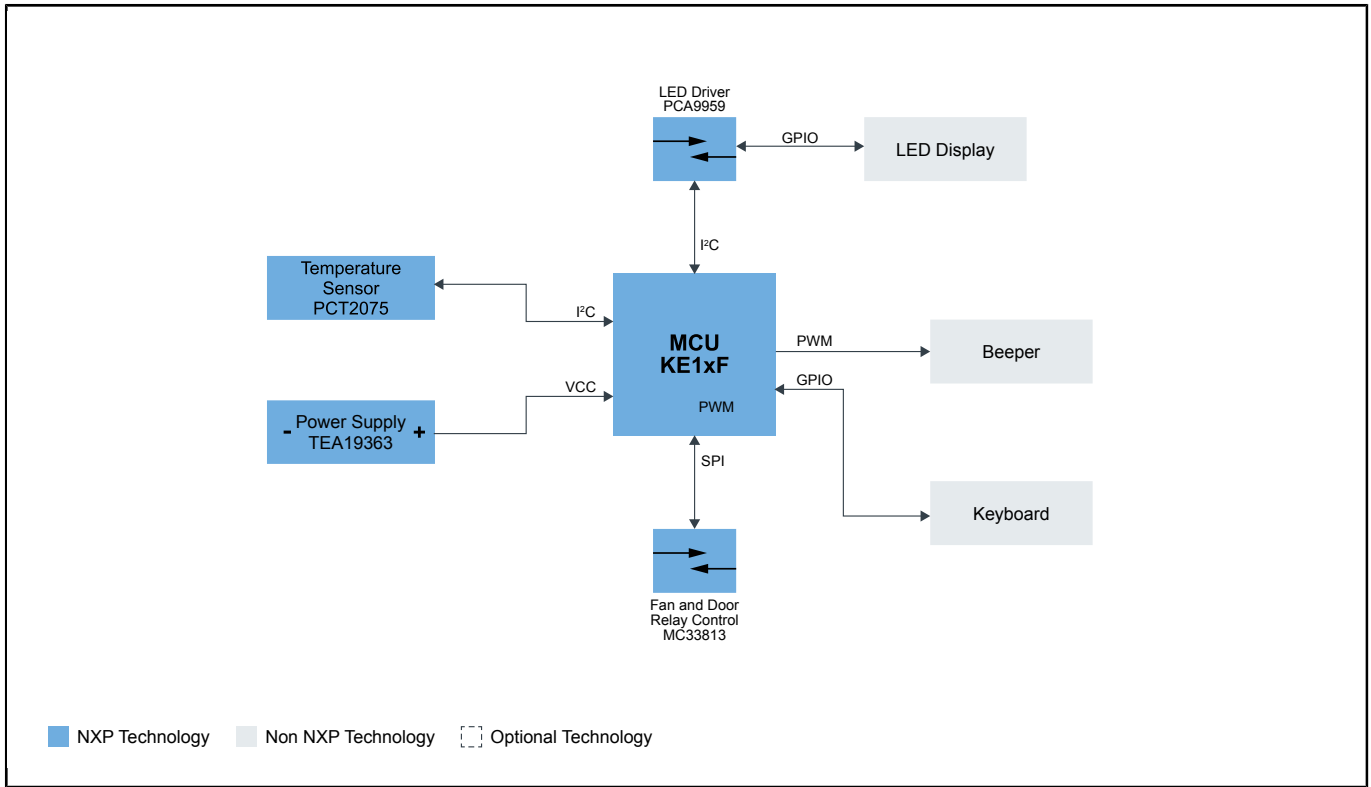

家电控制

HMAPPCTRL

Last Updated: Jun 22, 2023

与恩智浦合作开发大型家用电器所需的技术。多种处理解决方案涵盖从MCU到多核MPU，支持电机控制、系统控制和高级HMI。冰箱、洗碗机、洗衣机和割草机等大型家用电器要求电源系统效率高、电磁干扰低和规格较小。

烘干机控制 Block Diagram

制冷控制 Block Diagram

View additional information for [家电控制](#).