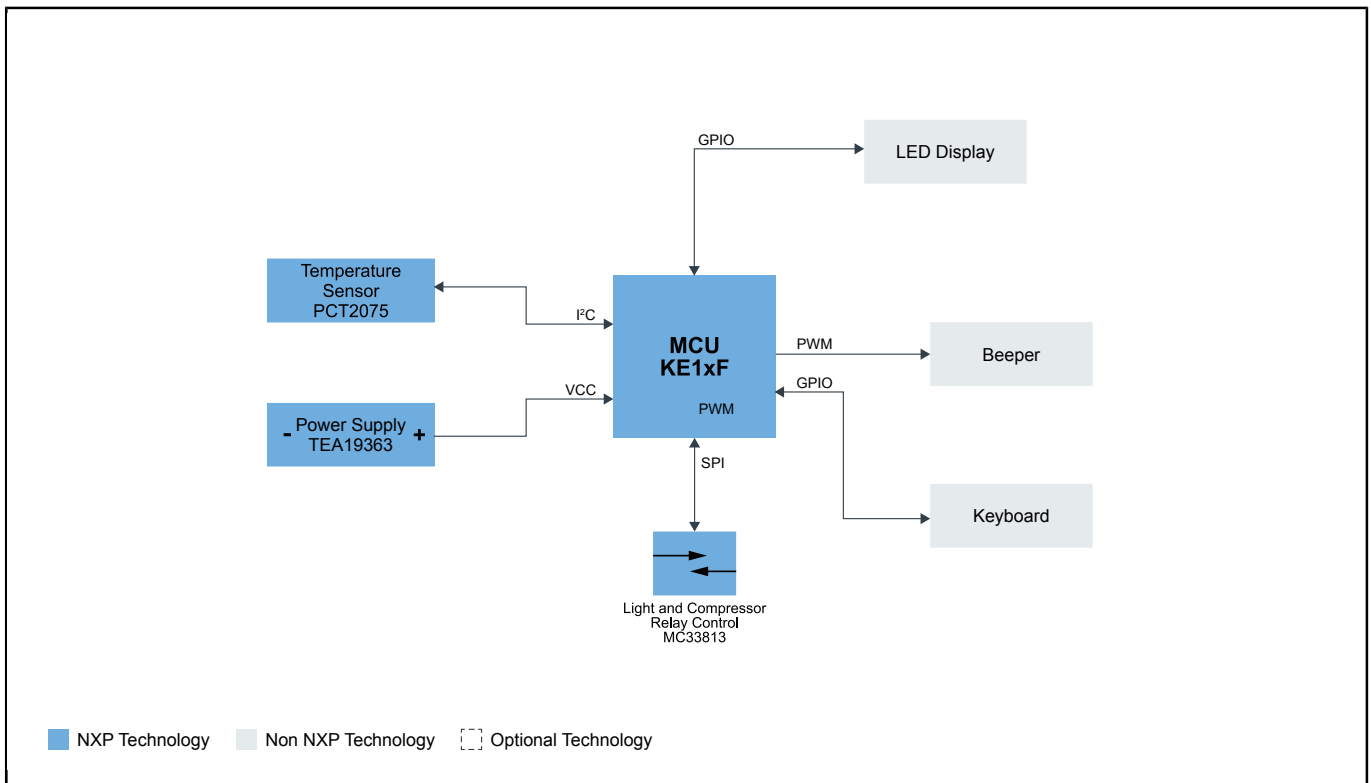

家电控制

HMAPPCTRL

Last Updated: Jun 22, 2023

与恩智浦合作开发大型家用电器所需的技术。多种处理解决方案涵盖从MCU到多核MPU，支持电机控制、系统控制和高级HMI。冰箱、洗碗机、洗衣机和割草机等大型家用电器要求电源系统效率高、电磁干扰低和规格较小。

烘干机控制 Block Diagram

制冷控制 Block Diagram

View additional information for [家电控制](#).