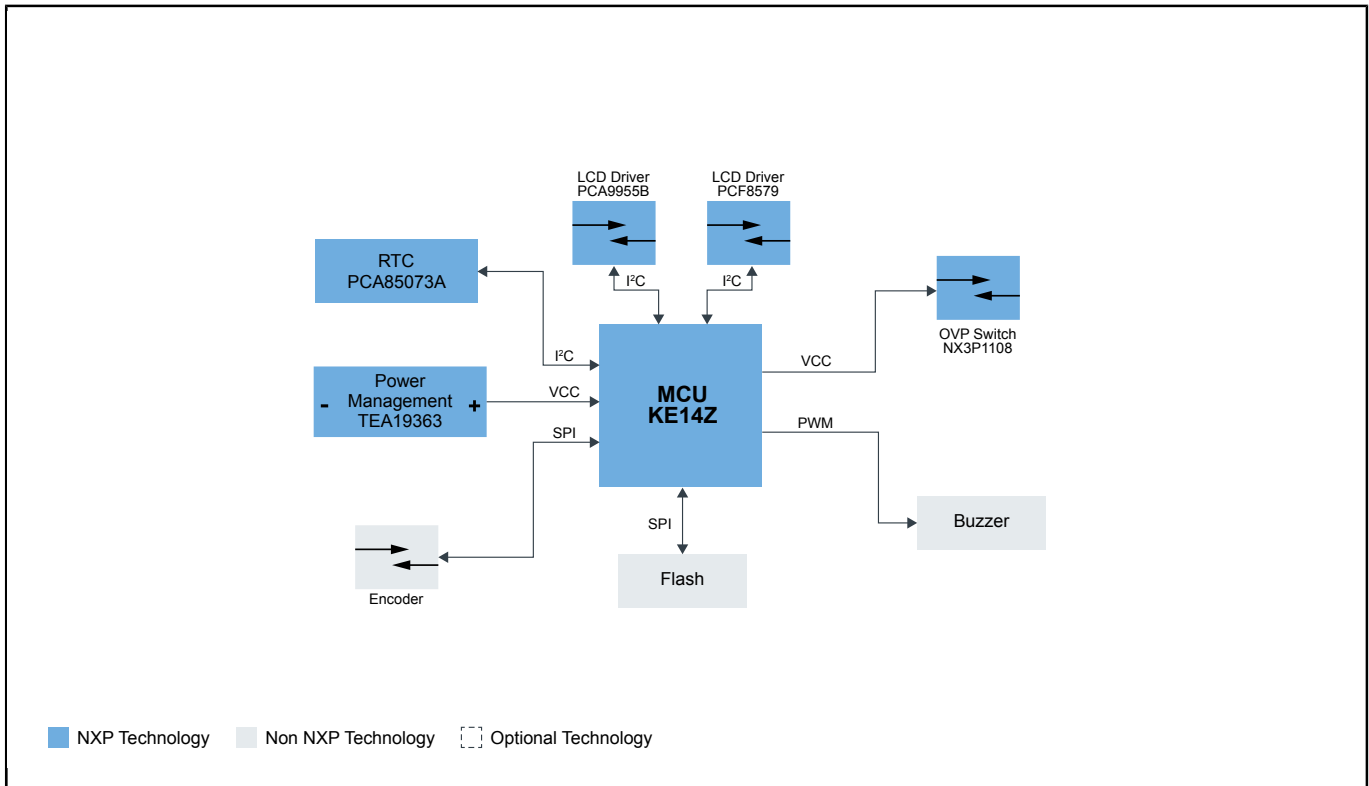

烹饪电器

COOKAPP

Last Updated: Jul 13, 2023

恩智浦家用电器致力于为日常生活提供智能、可靠和有吸引力的解决方案。我们的无线MCU添加了HAN、WiFi和NFC，同时我们的安全设备确保高质量的无线连接。我们拥有广泛的精确传感器和完整的解决方案，可为任何家电轻松添加语音控制。该解决方案基于Kinetis KE14Z-168MHz MCU。

烹饪电器 Block Diagram