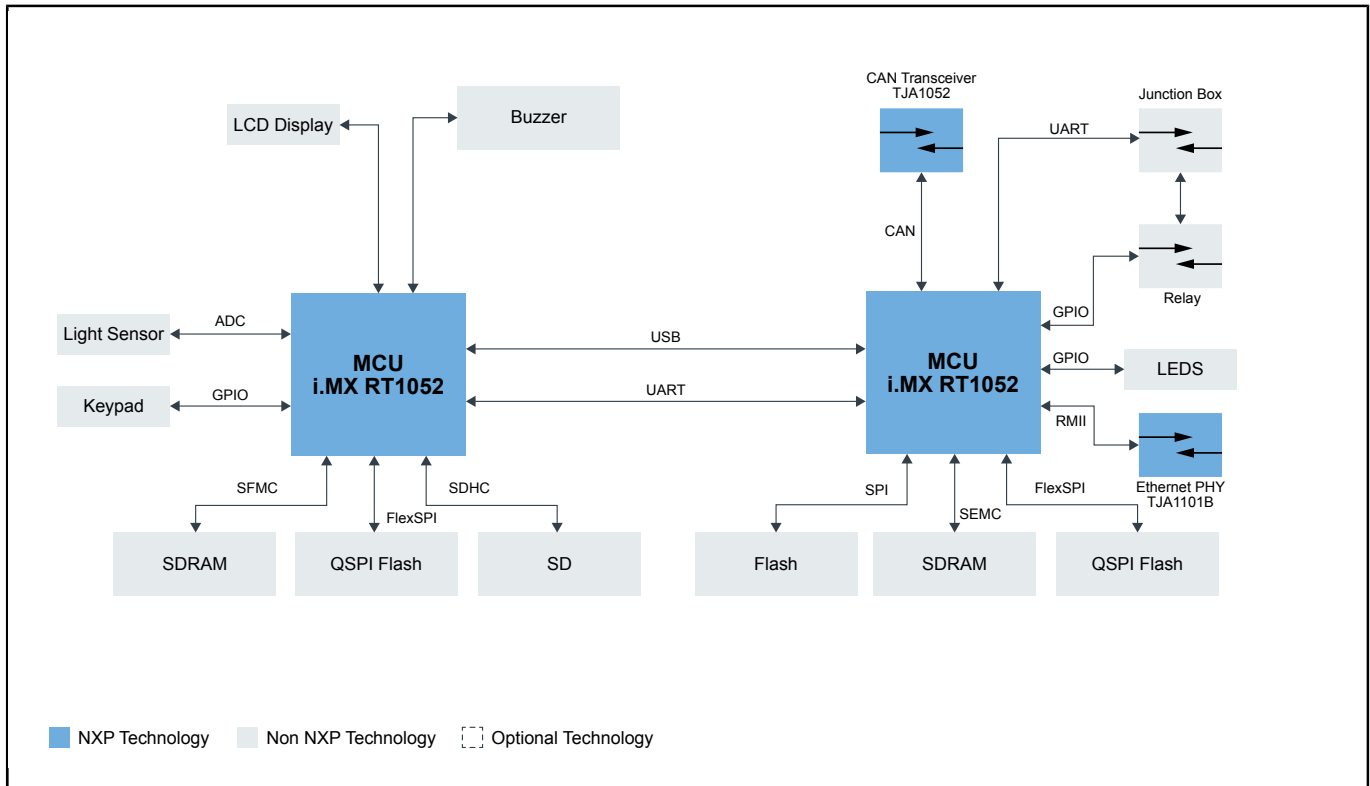

船用应答器

ASI-TRANSPDR

Last Updated: Jun 8, 2023

恩智浦在为汽车和航空应用提供解决方案方面有着引以为傲的传统。其中许多解决方案也适用于快速发展的移动机器人领域。无论您的系统是在地面、海底还是空中运行，恩智浦都会提供一套完整的传感器、控制器和通信产品组合。连接车辆或运输系统内部功能模块并将其与外部网络连接的解决方案。

AIS应答器 Block Diagram

View additional information for [船用应答器](#).